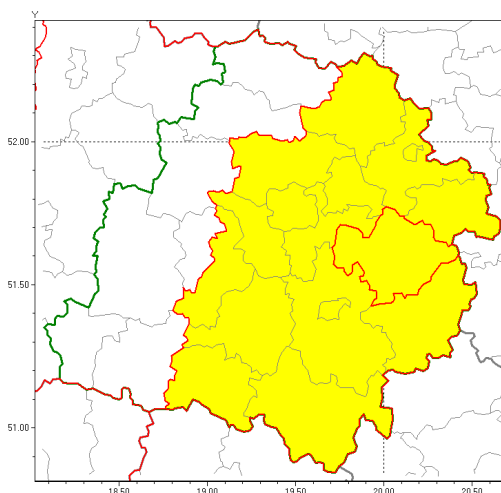

Zasięg ostrzeżenia w województwie

Oblodzenie

Ostrzeżenie meteorologiczne Nr 3

Nazwa biura	IMGW-PIB Biuro Prognoz Meteorologicznych Oddział w Poznaniu
Zjawisko/stopień zagrożenia	Oblodzenie/ 1
Obszar	województwo łódzkie powiat tomaszowski
Ważność	od godz. 21:00 dnia 09.01.2019 do godz. 09:00 dnia 10.01.2019
Przebieg	Prognozuje się zamarzanie mokrej nawierzchni dróg i chodników po opadach deszczu ze śniegiem lub mokrego śniegu. Temperatura minimalna od -5°C do -3, temperatura minimalna gruntu od -7°C do -4°C
Prawdopodobieństwo wystąpienia zjawiska(%)	80%
Uwagi	W dalszym okresie będzie się utrzymywała ujemna temperatura powietrza.
Dyrektor synoptyk IMGW-PIB	Magdalena Muszyńska-Karbowska
Godzina i data wydania	godz. 12:24 dnia 09.01.2019
SMS	IMGW-PIB OSTRZEŻENIE: OBLODZENIE/1 łódzkie/tomaszowski od 21:00/09.01 do 09:00/10.01.2019 temp. min. od -5 st. do -3 st., przy gruncie do -7 st., lisko.