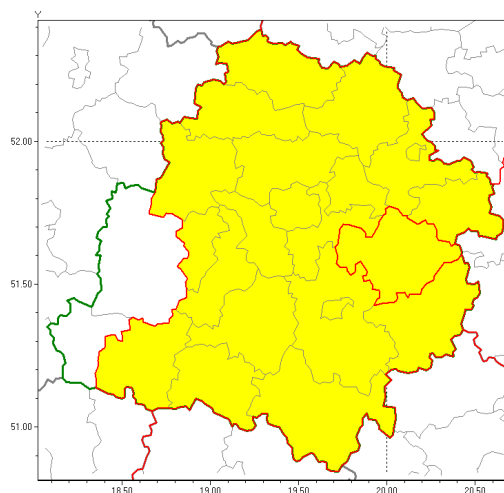

Zasięg ostrzeżenia w województwie

Silna mgła

Ostrzeżenie meteorologiczne Nr 75

Nazwa biura	IMGW-PIB Biuro Prognoz Meteorologicznych w Poznaniu
Zjawisko/stopień zagrożenia	Silna mgła/ 1
Obszar	województwo łódzkie powiat tomaszowski
Ważność	od godz. 21:00 dnia 23.10.2019 do godz. 09:00 dnia 24.10.2019
Przebieg	Prognozuje się na przeważającym obszarze gęste mgły ograniczające widzialność poniżej 200 m.
Prawdopodobieństwo wystąpienia zjawiska(%)	80%
Uwagi	Brak.
Dyrektor synoptyk IMGW-PIB	Barbara Wrzesińska
Godzina i data wydania	godz. 19:42 dnia 23.10.2019
SMS	IMGW-PIB OSTRZEŻENIE: MGŁA/1 łódzkie/tomaszowski od 21:00/23.10 do 09:00/24.10.2019 widzialność poniżej 200 m.