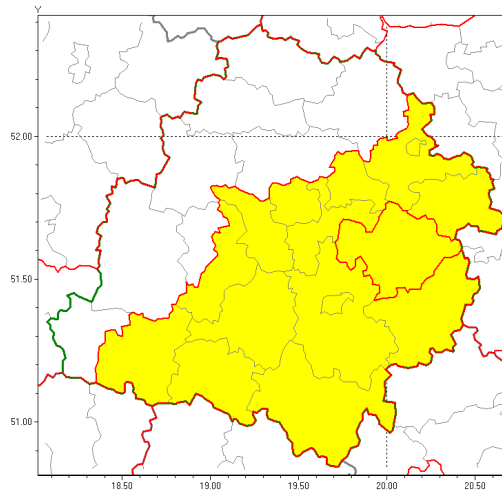

Zasięg ostrzeżenia w województwie

Silny deszcz z burzami

Ostrzeżenie meteorologiczne Nr 65

Nazwa biura	IMGW-PIB Biuro Prognoz Meteorologicznych w Poznaniu
Zjawisko/stopień zagrożenia	Silny deszcz z burzami/ 1
Obszar	województwo łódzkie powiat tomaszowski
Ważność	od godz. 22:00 dnia 20.08.2019 do godz. 07:00 dnia 21.08.2019
Przebieg	Prognozuje się wystąpienie opadów deszczu, okresami o natężeniu umiarkowanym i silnym - przewidywana wysokość od 25 mm do 40 mm. W trakcie opadów deszczu miejscami wystąpią burze z porywami wiatru do 70 km/h. Istnieje prawdopodobieństwo 30% wystąpienia lokalnie opadów do 60 mm.
Prawdopodobieństwo wystąpienia zjawiska(%)	80%
Uwagi	W przypadku zwiększenia się prawdopodobieństwa wystąpienia opadów powyżej 50 mm stopień ostrzeżenia zostanie podwyższony.
Dyrektor synoptyk IMGW-PIB	Barbara Wrzesińska
Godzina i data wydania	godz. 12:02 dnia 20.08.2019
SMS	IMGW-PIB OSTRZEŻENIE: DESZCZ i BURZE/1 łódzkie/tomaszowski od 22:00/20.08 do 07:00/21.08.2019 40 mm; porywy do 70km/h; ryzyko30% opady60 mm.