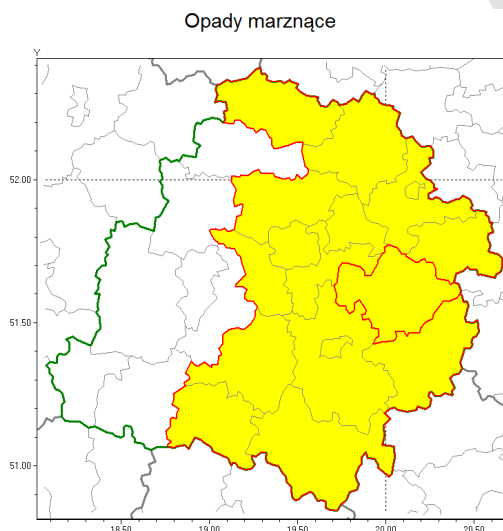

Zasięg ostrzeżenia w województwie

Ostrzeżenie meteorologiczne Nr 7

Nazwa biura	IMGW-PIB Biuro Prognoz Meteorologicznych Oddział w Poznaniu
Zjawisko/stopień zagrożenia	Opady marznące/ 1
Obszar	województwo łódzkie powiat tomaszowski
Ważność	od godz. 17:00 dnia 15.01.2019 do godz. 23:00 dnia 15.01.2019
Przebieg	Prognozuje się miejscami wystąpienie słabych opadów marznącego deszczu oraz mroźki powodujących gołoledź.
Prawdopodobieństwo wystąpienia zjawiska(%)	70%
Uwagi	Brak.
Dyrektor synoptyk IMGW-PIB	Magdalena Muszyńska-Karbowska
Godzina i data wydania	godz. 12:41 dnia 15.01.2019
SMS	IMGW-PIB OSTRZEŻENIE: MARZNĄCE OPADY/1 łódzkie/tomaszowski od 17:00/15.01 do 23:00/15.01.2019 marznące opady, drogi liskie.