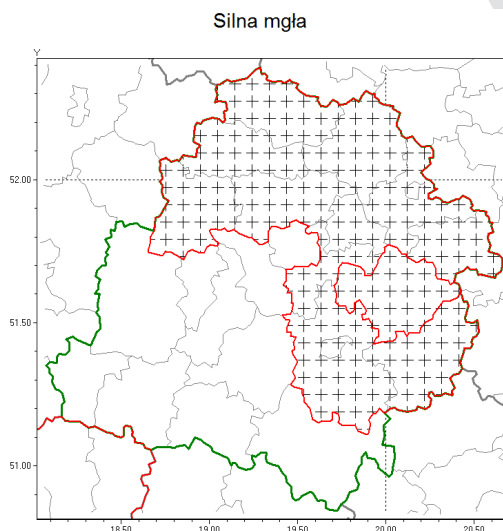

Zasięg komunikatu w województwie

Komunikat meteorologiczny z godz. 02:54 dnia 09.11.2018

Nazwa biura	IMGW-PIB Biuro Prognoz Meteorologicznych Oddział w Poznaniu
Zjawiska	Silna mgła
Obszar	województwo łódzkie powiat tomaszowski oraz powiaty: brzeziński, kutnowski, łęczycki, łódzki wschodni, opoczyński, piotrkowski, Piotrków Trybunalski, poddębicki, rawski, Skierniewice, skierniewicki, zgierski
Sytuacja meteorologiczna	Silne mgły z widzialnością 200 m, miejscami 100 m występowały w powiecie i b d utrzymywały się w najbliższym czasie.
Uwagi	Komunikat przygotowano na podstawie danych z sieci pomiarowo-obszernych IMGW-PIB. Lokalnie zjawiska mogły mieć inny przebieg niż opisany.
Dyrektor synoptyk IMGW-PIB	Leszek Szaradowski
Godzina i data wydania	godz. 02:54 dnia 09.11.2018