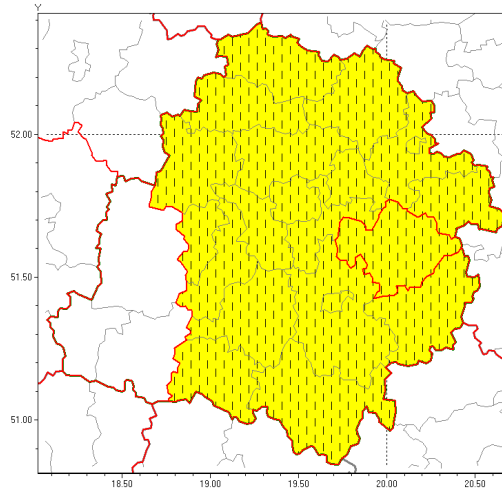

Zasięg ostrzeżenia w województwie

Przymrozki

**Zmiana ostrzeżenia meteorologicznego Nr 30 wydanego o godz. 12:12 dnia 14.04.2019**

<b>Nazwa biura</b>	IMGW-PIB Biuro Prognoz Meteorologicznych w Poznaniu
<b>Zjawisko/stopień zagrożenia</b>	Przymrozki/ 1
<b>Obszar</b>	województwo łódzkie <b>powiat tomaszowski</b>
<b>Ważność</b>	od godz. 13:22 dnia 15.04.2019 do godz. 08:00 dnia 16.04.2019
<b>Przebieg</b>	Prognozuje się lokalnie spadek temperatury do $-3^{\circ}\text{C}$ , a przy gruncie do $-5^{\circ}\text{C}$ . Temperatura maksymalna w dzień do $11^{\circ}\text{C}$ .
<b>Prawdopodobieństwo wystąpienia zjawiska(%)</b>	80%
<b>Uwagi</b>	Zmiana dotyczy wartości prognozowanych temperatur.
<b>Dyrektor synoptyk IMGW-PIB</b>	Przemysław Szrama
<b>Godzina i data wydania</b>	godz. 13:22 dnia 15.04.2019
<b>SMS</b>	IMGW-PIB OSTRZEŻENIE: PRZYMROZKI/1 łódzkie/tomaszowski od 13:22/15.04 do 08:00/16.04.2019 temp. min $-3^{\circ}\text{C}$ , przy gruncie $-5^{\circ}\text{C}$ , temp. max $11^{\circ}\text{C}$ .