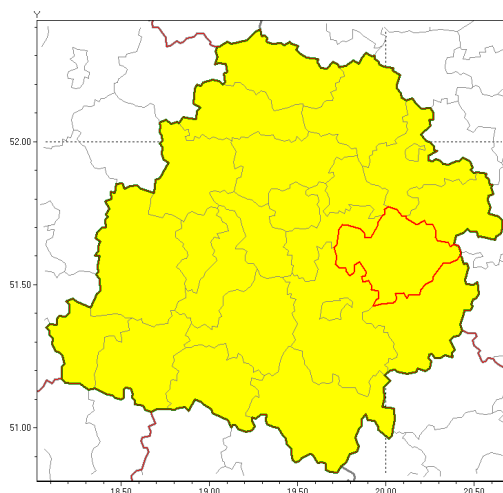

Zasięg ostrzeżenia w województwie

Burze z gradem

Ostrzeżenie meteorologiczne Nr 13

Nazwa biura	IMGW-PIB Biuro Prognoz Meteorologicznych Oddział w Poznaniu
Zjawisko/stopień zagrożenia	Burze z gradem/ 1
Obszar	województwo łódzkie powiat tomaszowski
Ważność	od godz. 13:00 dnia 26.07.2018 do godz. 21:00 dnia 26.07.2018
Przebieg	Prognozuje się wystąpienie burz z opadami deszczu od 20 mm do 30 mm oraz porywami wiatru do 70 km/h. Miejscami możliwe liwy grad.
Prawdopodobieństwo wystąpienia zjawiska(%)	80%
Uwagi	Brak.
Dyrektor synoptyk IMGW-PIB	Piotr Szewczak
Godzina i data wydania	godz. 08:41 dnia 26.07.2018
SMS	IMGW-PIB OSTRZEŻA: BURZE Z GRADEM/1 łódzkie/tomaszowski od 13:00/26.07 do 21:00/26.07.2018 deszcz 30 mm, porywy 70 km/h.