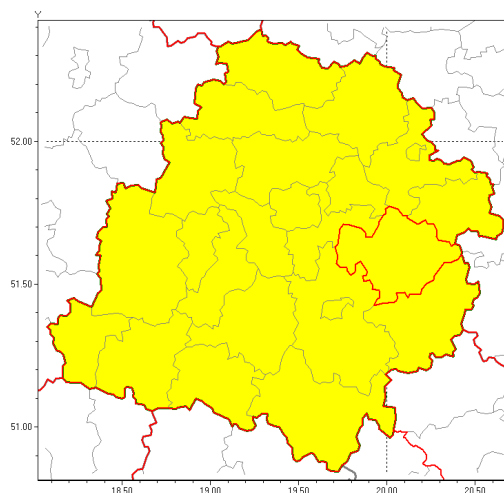

**Zasięg ostrzeżenia w województwie**

Burze z gradem

**Ostrzeżenie meteorologiczne Nr 68**

<b>Nazwa biura</b>	IMGW-PIB Biuro Prognoz Meteorologicznych w Poznaniu
<b>Zjawisko/stopień zagrożenia</b>	Burze z gradem/ 1
<b>Obszar</b>	województwo łódzkie <b>powiat tomaszowski</b>
<b>Ważność</b>	od godz. 15:00 dnia 29.08.2019 do godz. 03:00 dnia 30.08.2019
<b>Przebieg</b>	Prognozuje się wystąpienie burz z opadami deszczu miejscami od 20 mm do 35 mm oraz porywami wiatru do 90 km/h. Miejscami grad.
<b>Prawdopodobieństwo wystąpienia zjawiska(%)</b>	85%
<b>Uwagi</b>	Obowiązuje ostrzeżenie o upale.
<b>Dyrektor synoptyk IMGW-PIB</b>	Przemysław Szrama
<b>Godzina i data wydania</b>	godz. 10:44 dnia 29.08.2019
<b>SMS</b>	IMGW-PIB OSTRZEŻENIE: BURZE Z GRADEM/1 łódzkie/tomaszowski od 15:00/29.08 do 03:00/30.08.2019 deszcz 35 mm, porywy 90 km/h.