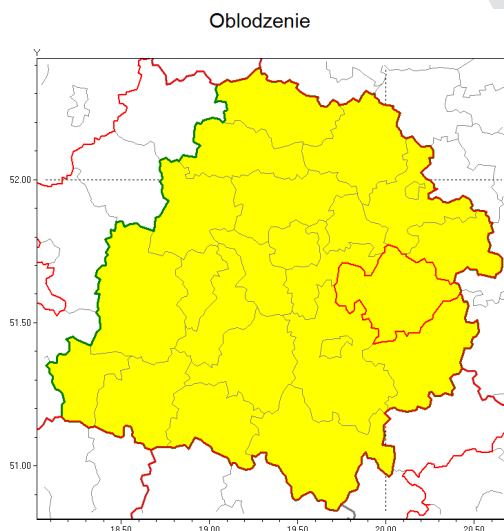

Zasięg ostrzeżenia w województwie

Ostrzeżenie meteorologiczne Nr 11

Nazwa biura	IMGW-PIB Biuro Prognoz Meteorologicznych Oddział w Poznaniu
Zjawisko/stopień zagrożenia	Oblodzenie/ 1
Obszar	województwo łódzkie powiat tomaszowski
Ważność	od godz. 18:00 dnia 28.01.2019 do godz. 08:00 dnia 29.01.2019
Przebieg	Prognozuje się zamarzanie mokrej nawierzchni dróg w trakcie i po opadach śniegu z deszczem lub mokrego śniegu. Temperatura minimalna od -3°C do -1°C, temperatura minimalna gruntu do około -4°C.
Prawdopodobieństwo wystąpienia zjawiska(%)	80%
Uwagi	Brak.
Dyrektor synoptyk IMGW-PIB	Barbara Wrzesińska
Godzina i data wydania	godz. 12:22 dnia 28.01.2019
SMS	IMGW-PIB OSTRZEŻENIE: OBLODZENIE/1 łódzkie/tomaszowski od 18:00/28.01 do 08:00/29.01.2019 temp. min. do -3 st., przy gruncie do -4 st., lisko.