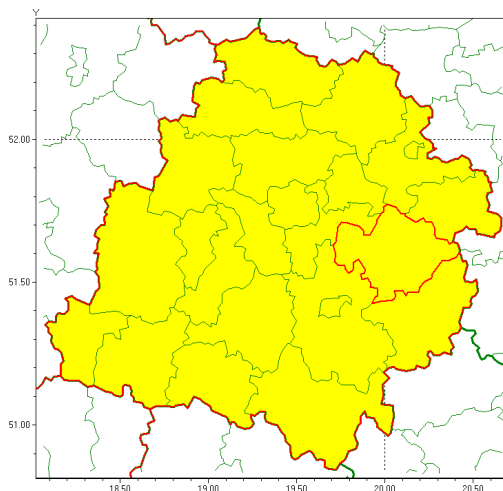

Zasięg ostrzeżenia w województwie

Silny mróz

Ostrzeżenie meteorologiczne Nr 18

Nazwa biura	IMGW-PIB Meteorological Forecast Centre, Poznan Team
Zjawisko/stopień zagrożenia	Silny mróz/ 1
Obszar	województwo łódzkie powiat tomaszowski
Ważność	od godz. 00:00 dnia 10.02.2021 do godz. 09:00 dnia 10.02.2021
Przebieg	Prognozuje się temperatury minimalne w nocy miejscami do -16°C . Wiatr o średniej prędkości od 5 km/h do 15 km/h.
Prawdopodobieństwo wystąpienia zjawiska(%)	85%
Uwagi	Brak.
Dyrektor synoptyk IMGW-PIB	Barbara Wrzesińska
Godzina i data wydania	godz. 11:59 dnia 09.02.2021
SMS	IMGW-PIB OSTRZEŻENIE: MRÓZ/1 łódzkie/tomaszowski od 00:00/10.02 do 09:00/10.02.2021 temp. min -16°C , wiatr 5-15 km/h.