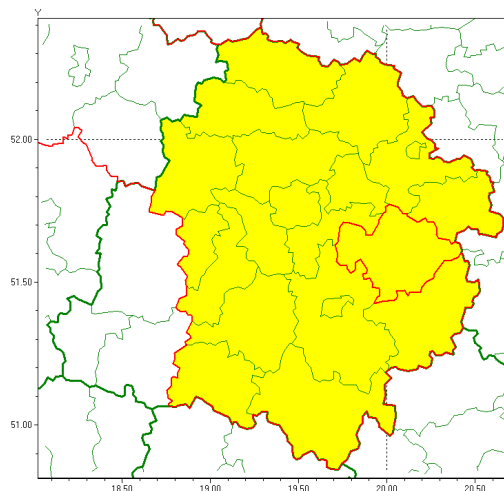

### Zasięg ostrzeżenia w województwie

Silny mróz

### Ostrzeżenie meteorologiczne Nr 19

<b>Nazwa biura</b>	IMGW-PIB Meteorological Forecast Centre, Poznan Team
<b>Zjawisko/stopień zagrożenia</b>	Silny mróz/ 1
<b>Obszar</b>	województwo łódzkie <b>powiat tomaszowski</b>
<b>Ważność</b>	od godz. 21:00 dnia 11.02.2021 do godz. 09:00 dnia 12.02.2021
<b>Przebieg</b>	Prognozuje się temperatury minimalne w nocy miejscami od -17°C do -15°C. Wiatr o średniej prędkości od 10 km/h do 20 km/h z północnego zachodu.
<b>Prawdopodobieństwo wystąpienia zjawiska(%)</b>	85%
<b>Uwagi</b>	Brak.
<b>Dyrektor synoptyk IMGW-PIB</b>	Przemysław Szrama
<b>Godzina i data wydania</b>	godz. 12:03 dnia 11.02.2021
<b>SMS</b>	IMGW-PIB OSTRZEŻENIE: MRÓZ/1 łódzkie/tomaszowski od 21:00/11.02 do 09:00/12.02.2021 temp. min -17 st.C, wiatr 10-20 km/h.