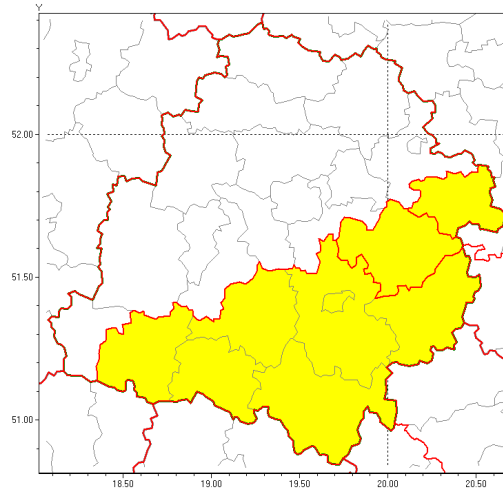

**Zasięg ostrzeżenia w województwie**

Burze z gradem

**Ostrzeżenie meteorologiczne Nr 69**

<b>Nazwa biura</b>	IMGW-PIB Biuro Prognoz Meteorologicznych w Poznaniu
<b>Zjawisko/stopień zagrożenia</b>	Burze z gradem/ 1
<b>Obszar</b>	województwo łódzkie <b>powiat tomaszowski</b>
<b>Ważność</b>	od godz. 14:00 dnia 30.08.2019 do godz. 22:00 dnia 30.08.2019
<b>Przebieg</b>	Prognozuje się wystąpienie miejscami burz z opadami deszczu od 20 mm do 35 mm oraz porywami wiatru do 80 km/h. Lokalnie grad.
<b>Prawdopodobieństwo wystąpienia zjawiska(%)</b>	80%
<b>Uwagi</b>	Brak.
<b>Dyrektor synoptyk IMGW-PIB</b>	Barbara Wrzesińska
<b>Godzina i data wydania</b>	godz. 11:41 dnia 30.08.2019
<b>SMS</b>	IMGW-PIB OSTRZEŻENIE: BURZE Z GRADEM/1 łódzkie/tomaszowski od 14:00/30.08 do 22:00/30.08.2019 deszcz 35 mm, porywy 80 km/h.