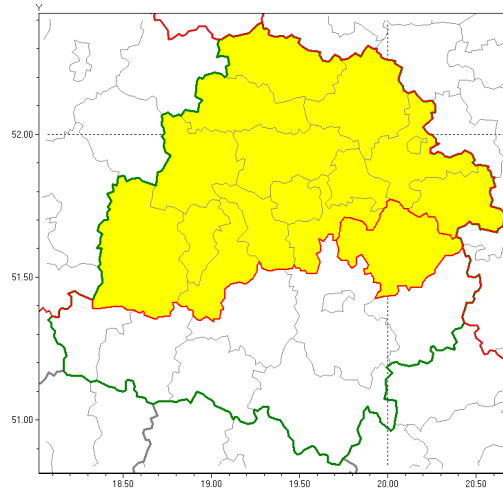

Zasięg ostrzeżenia w województwie

Burze z gradem

Ostrzeżenie meteorologiczne Nr 38

Nazwa biura	IMGW-PIB Biuro Prognoz Meteorologicznych w Poznaniu
Zjawisko/stopień zagrożenia	Burze z gradem/ 1
Obszar	województwo łódzkie powiat tomaszowski
Ważność	od godz. 13:00 dnia 21.05.2019 do godz. 24:00 dnia 21.05.2019
Przebieg	Prognozuje się wystąpienie miejscami burz z opadami deszczu, lokalnie gradu. Przewidywana wysokość opadów od 15 mm do 30 mm, lokalnie do 35 mm oraz porywami wiatru do 70 km/h.
Prawdopodobieństwo wystąpienia zjawiska(%)	80%
Uwagi	Brak.
Dyrektor synoptyk IMGW-PIB	Barbara Wrzesińska
Godzina i data wydania	godz. 11:59 dnia 21.05.2019
SMS	IMGW-PIB OSTRZEŻENIE: BURZE Z GRADEM/1 łódzkie/tomaszowski od 13:00/21.05 do 24:00/21.05.2019 deszcz 35 mm, porywy 70 km/h.