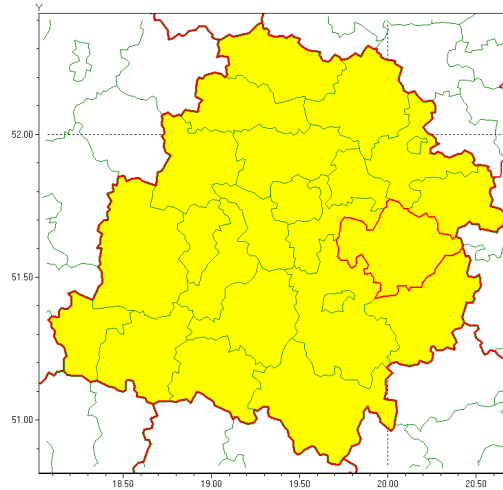

Zasięg ostrzeżenia w województwie

Burze z gradem

Ostrzeżenie meteorologiczne Nr 55

Nazwa biura	IMGW-PIB Meteorological Forecast Centre, Poznan Team
Zjawisko/stopień zagrożenia	Burze z gradem/ 1
Obszar	województwo łódzkie powiat tomaszowski
Ważność	od godz. 13:00 dnia 08.07.2021 do godz. 22:00 dnia 08.07.2021
Przebieg	Prognozowane są burze, którym miejscami będą towarzyszyć opady deszczu od 20 mm do 30 mm, lokalnie do 40 mm oraz porywy wiatru do 90 km/h. Miejscami grad.
Prawdopodobieństwo wystąpienia zjawiska(%)	85%
Uwagi	Brak.
Dyrektor synoptyk IMGW-PIB	Piotr Szewczak
Godzina i data wydania	godz. 07:26 dnia 08.07.2021
SMS	IMGW-PIB OSTRZEŻENIE: BURZE Z GRADEM/1 łódzkie/tomaszowski od 13:00/08.07 do 22:00/08.07.2021 deszcz 40 mm, grad, porywy 90 km/h.