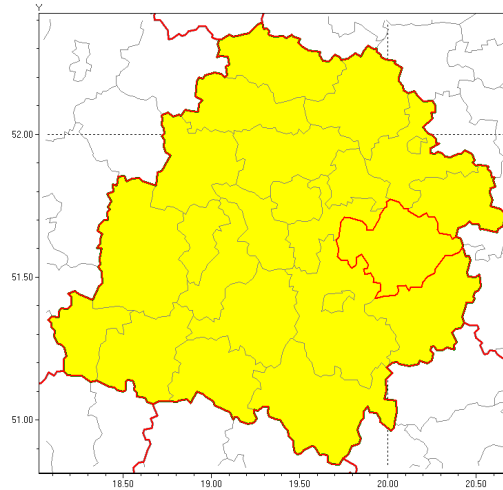

**Zasięg ostrzeżenia w województwie**

Burze z gradem

**Ostrzeżenie meteorologiczne Nr 70**

<b>Nazwa biura</b>	IMGW-PIB Biuro Prognoz Meteorologicznych w Poznaniu
<b>Zjawisko/stopień zagrożenia</b>	Burze z gradem/ 1
<b>Obszar</b>	województwo łódzkie <b>powiat tomaszowski</b>
<b>Ważność</b>	od godz. 20:00 dnia 01.09.2019 do godz. 04:00 dnia 02.09.2019
<b>Przebieg</b>	Prognozuje się wystąpienie burz z opadami deszczu miejscami od 20 mm do 30 mm, lokalnie do 40 mm oraz porywami wiatru do 90 km/h. Miejscami może liwy grad.
<b>Prawdopodobieństwo wystąpienia zjawiska(%)</b>	90%
<b>Uwagi</b>	Brak.
<b>Dyrektor synoptyk IMGW-PIB</b>	Piotr Szewczak
<b>Godzina i data wydania</b>	godz. 11:33 dnia 01.09.2019
<b>SMS</b>	IMGW-PIB OSTRZEŻA: BURZE Z GRADEM/1 łódzkie/tomaszowski od 20:00/01.09 do 04:00/02.09.2019 deszcz 40 mm, porywy 90 km/h.