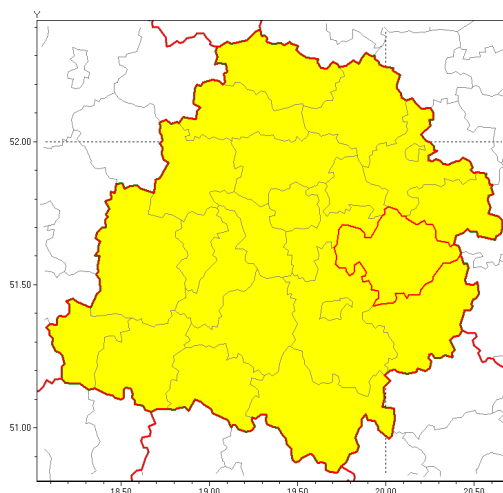

Zasięg ostrzeżenia w województwie

Oblodzenie

Ostrzeżenie meteorologiczne Nr 6

Nazwa biura	IMGW-PIB Biuro Prognoz Meteorologicznych Oddział w Poznaniu
Zjawisko/stopień zagrożenia	Oblodzenie/ 1
Obszar	województwo łódzkie powiat tomaszowski
Ważność	od godz. 14:00 dnia 14.01.2019 do godz. 21:00 dnia 14.01.2019
Przebieg	Prognozuje się zamrażanie mokrej nawierzchni dróg i chodników po opadach deszczu i deszczu ze śniegiem. Temperatura minimalna od -4°C do -2°C, temperatura minimalna gruntu około -6°C.
Prawdopodobieństwo wystąpienia zjawiska(%)	80%
Uwagi	Jutro w dzień prognozowana temperatura maksymalna od -1°C do 0°C.
Dyrektor synoptyk IMGW-PIB	Piotr Szewczak
Godzina i data wydania	godz. 10:11 dnia 14.01.2019
SMS	IMGW-PIB OSTRZEŻENIE: OBLODZENIE/1 łódzkie/tomaszowski od 14:00/14.01 do 21:00/14.01.2019 temp. min. od -4 st. do -2 st., przy gruncie do -6 st., lisko.