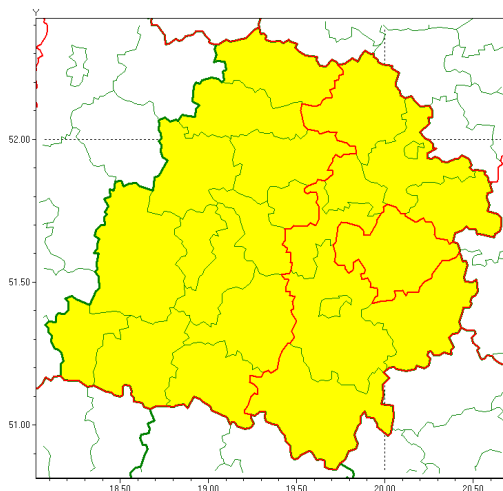

### Zasięg ostrzeżenia w województwie

Gęsta mgła

### Ostrzeżenie meteorologiczne Nr 93

<b>Nazwa biura</b>	IMGW-PIB Meteorological Forecast Centre, Poznan Team
<b>Zjawisko/stopień zagrożenia</b>	Gęsta mgła/ 1
<b>Obszar</b>	województwo łódzkie <b>powiat tomaszowski</b>
<b>Ważność</b>	od godz. 15:00 dnia 14.12.2021 do godz. 09:00 dnia 15.12.2021
<b>Przebieg</b>	Prognozuje się gęste mgły, w zasięgu których widzialność może wynosić miejscami od 50 m do 200 m.
<b>Prawdopodobieństwo wystąpienia zjawiska(%)</b>	80%
<b>Uwagi</b>	Brak.
<b>Dyrektor synoptyk IMGW-PIB</b>	Barbara Wrzesińska
<b>Godzina i data wydania</b>	godz. 12:09 dnia 14.12.2021
<b>SMS</b>	IMGW-PIB OSTRZEŻENIE: MGŁA/1 łódzkie/tomaszowski od 15:00/14.12 do 09:00/15.12.2021 widzialność 50 m.