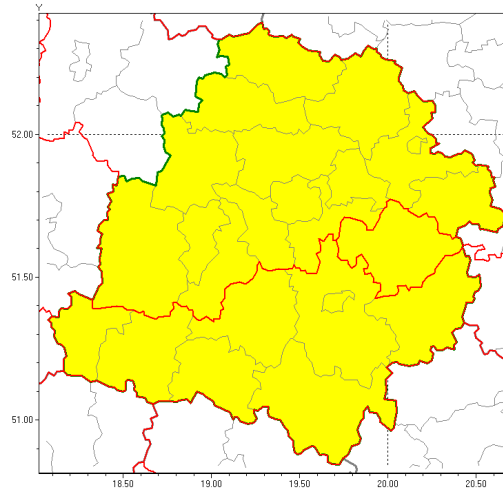

Zasięg ostrzeżenia w województwie

Burze z gradem

Ostrzeżenie meteorologiczne Nr 39

Nazwa biura	IMGW-PIB Biuro Prognoz Meteorologicznych w Poznaniu
Zjawisko/stopień zagrożenia	Burze z gradem/ 1
Obszar	województwo łódzkie powiat tomaszowski
Ważność	od godz. 15:00 dnia 22.05.2019 do godz. 23:00 dnia 22.05.2019
Przebieg	Prognozuje się wystąpienie miejscami burz z opadami deszczu do 25 mm oraz porywami wiatru do 60 km/h. Lokalnie możliwe liwy grad.
Prawdopodobieństwo wystąpienia zjawiska(%)	85%
Uwagi	Brak.
Dyrektor synoptyk IMGW-PIB	Barbara Wrzesińska
Godzina i data wydania	godz. 12:38 dnia 22.05.2019
SMS	IMGW-PIB OSTRZEŻENIE: BURZE Z GRADEM/1 łódzkie/tomaszowski od 15:00/22.05 do 23:00/22.05.2019 deszcz 25 mm, porywy 60 km/h.