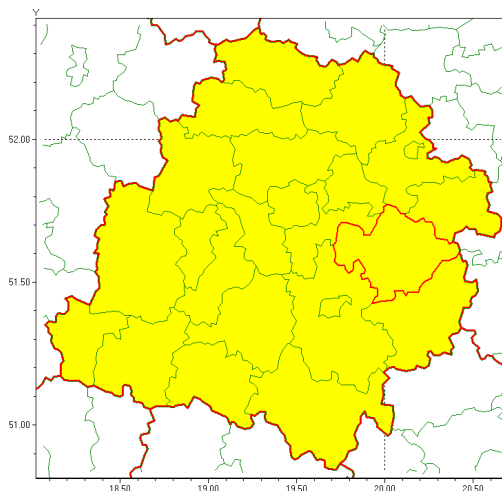

### Zasięg ostrzeżenia w województwie

Burze z gradem

### Ostrzeżenie meteorologiczne Nr 63

<b>Nazwa biura</b>	IMGW-PIB Meteorological Forecast Centre, Poznan Team
<b>Zjawisko/stopień zagrożenia</b>	Burze z gradem/ 1
<b>Obszar</b>	województwo łódzkie <b>powiat tomaszowski</b>
<b>Ważność</b>	od godz. 08:00 dnia 16.07.2021 do godz. 23:00 dnia 16.07.2021
<b>Przebieg</b>	Prognozowane są burze, którym miejscami będą towarzyszyć opady deszczu od 20 mm do 30 mm, lokalnie do 40 mm oraz porywy wiatru do 90 km/h. Miejscami grad.
<b>Prawdopodobieństwo wystąpienia zjawiska(%)</b>	85%
<b>Uwagi</b>	Brak.
<b>Dyrektor synoptyk IMGW-PIB</b>	Piotr Szewczak
<b>Godzina i data wydania</b>	godz. 07:17 dnia 16.07.2021
<b>SMS</b>	IMGW-PIB OSTRZEŻENIE: BURZE Z GRADEM/1 łódzkie/tomaszowski od 08:00/16.07 do 23:00/16.07.2021 deszcz 40 mm, grad, porywy 90 km/h.