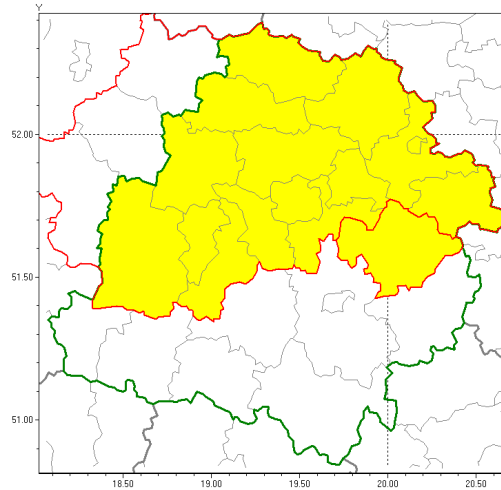

Zasięg ostrzeżenia w województwie

Burze z gradem

Ostrzeżenie meteorologiczne Nr 42

Nazwa biura	IMGW-PIB Biuro Prognoz Meteorologicznych w Poznaniu
Zjawisko/stopień zagrożenia	Burze z gradem/ 1
Obszar	województwo łódzkie powiat tomaszowski
Ważność	od godz. 13:00 dnia 02.06.2019 do godz. 20:00 dnia 02.06.2019
Przebieg	Miejscami wystąpią i nadal są prognozowane burze z opadami deszczu do 25 mm oraz porywami wiatru do 60 km/h. Lokalnie grad.
Prawdopodobieństwo wystąpienia zjawiska(%)	90%
Uwagi	Brak.
Dyrektor synoptyk IMGW-PIB	Barbara Wrzesińska
Godzina i data wydania	godz. 12:37 dnia 02.06.2019
SMS	IMGW-PIB OSTRZEŻENIE: BURZE Z GRADEM/1 łódzkie/tomaszowski od 13:00/02.06 do 20:00/02.06.2019 deszcz do 25 mm, porywy do 60 km/h.