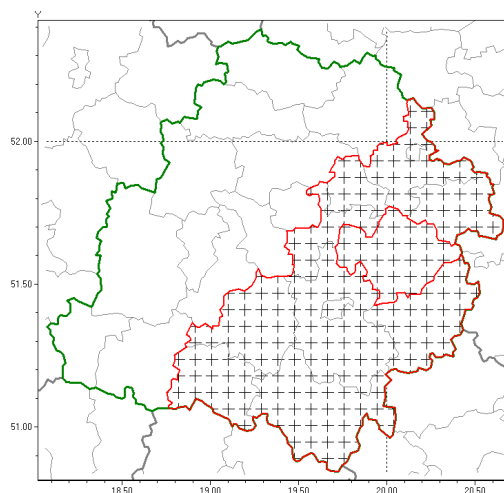

Zasięg komunikatu w województwie

Burze z gradem

Komunikat meteorologiczny z godz. 19:47 dnia 28.05.2019

Nazwa biura	IMGW-PIB Biuro Prognoz Meteorologicznych w Poznaniu
Zjawiska	Burze z gradem
Obszar	województwo łódzkie powiat tomaszowski oraz powiaty: bełchatowski, brzeziński, łódzki wschodni, opoczyński, pajczański, piotrkowski, Piotrków Trybunalski, radomszczański, rawski, Skierniewice, skierniewicki
Sytuacja meteorologiczna	Od południowego zachodu na północny wschód przemieszczają się komórki burze z opadami deszczu o natężeniu około 10 mm/h. Lokalnie możliwe grad.
Uwagi	Komunikat przygotowany na podstawie danych z systemów teledetekcji atmosfery oraz sieci pomiarowo-obszernych IMGW-PIB. Lokalnie zjawiska mogą mieć inny przebieg niż opisany.
Dyrektor synoptyk IMGW-PIB	Barbara Wrzesińska
Godzina i data wydania	godz. 19:47 dnia 28.05.2019