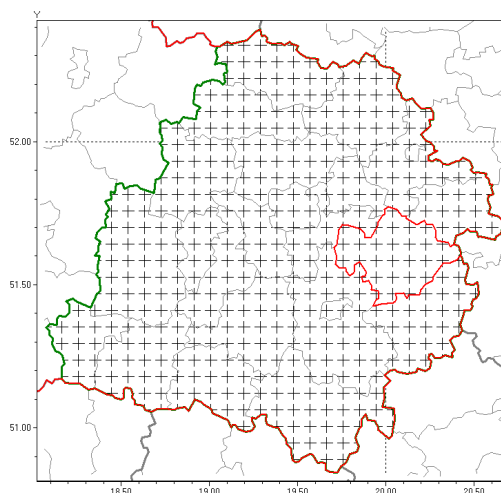

Zasięg komunikatu w województwie

Oblodzenie

Komunikat meteorologiczny z godz. 02:49 dnia 04.02.2019

Nazwa biura	IMGW-PIB Biuro Prognoz Meteorologicznych w Poznaniu
Zjawiska	Oblodzenie
Obszar	województwo łódzkie powiat tomaszowski oraz powiaty: bełchatowski, brzeziński, kutnowski, łaski, łowicki, łódzki wschodni, Łódź, opoczyński, pabianicki, pajczański, piotrkowski, Piotrków Trybunalski, poddębicki, radomszczański, rawski, sieradzki, Skierniewice, skierniewicki, wieluński, wieruszowski, zduńskowolski, zgierski
Sytuacja meteorologiczna	Miejscami temperatura przy gruncie spadła poniżej 0°C i rozpoczął się proces zamarzania mokrych nawierzchni dróg i chodników. W ciągu najbliższych dwóch godzin temperatura osiągnie wartości miejscami ok. -1°C, przy gruncie do ok. -2°C.
Uwagi	Komunikat przygotowano na podstawie danych z systemów teledetekcji atmosfery oraz sieci pomiarowo-obszernych IMGW-PIB. Lokalnie zjawiska mogą mieć inny przebieg niż opisany.
Dyrektor synoptyk IMGW-PIB	Piotr Szewczak
Godzina i data wydania	godz. 02:49 dnia 04.02.2019