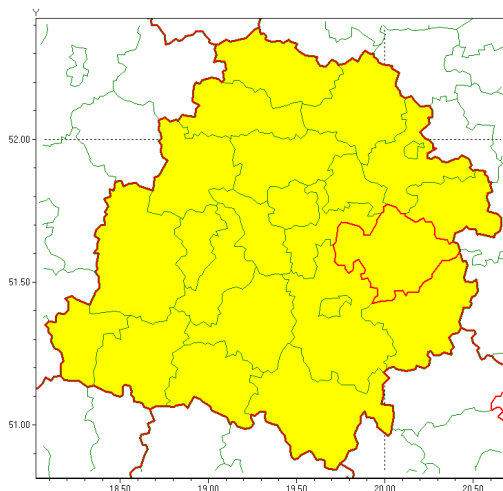

### Zasięg ostrzeżenia w województwie

Przymrozki

### Ostrzeżenie meteorologiczne Nr 38

<b>Nazwa biura</b>	IMGW-PIB Meteorological Forecast Centre, Poznan Team
<b>Zjawisko/stopień zagrożenia</b>	Przymrozki/ 1
<b>Obszar</b>	województwo łódzkie <b>powiat tomaszowski</b>
<b>Ważność</b>	od godz. 23:00 dnia 27.04.2021 do godz. 08:00 dnia 28.04.2021
<b>Przebieg</b>	Miejscami prognozowany jest spadek temperatury powietrza do około -2°C, przy gruncie do -4°C.
<b>Prawdopodobieństwo wystąpienia zjawiska(%)</b>	80%
<b>Uwagi</b>	Brak.
<b>Dyrektor synoptyk IMGW-PIB</b>	Lech Buchert
<b>Godzina i data wydania</b>	godz. 12:56 dnia 27.04.2021
<b>SMS</b>	IMGW-PIB OSTRZEŻENIE: PRZYMROZKI/1 łódzkie/tomaszowski od 23:00/27.04 do 08:00/28.04.2021 temp. min -2 st., przy gruncie -4 st.