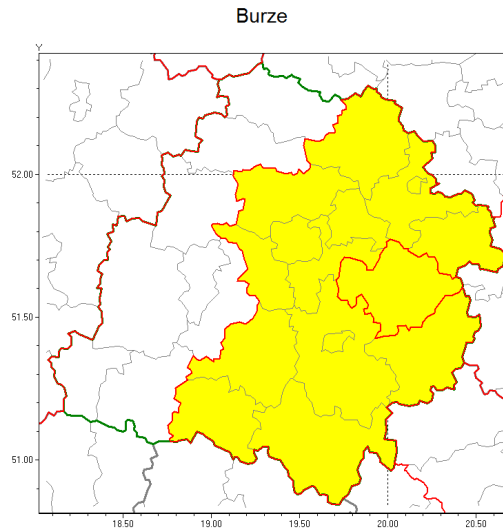

Zasięg ostrzeżenia w województwie

Ostrzeżenie meteorologiczne Nr 34

Nazwa biura	IMGW-PIB Biuro Prognoz Meteorologicznych w Poznaniu
Zjawisko/stopień zagrożenia	Burze/ 1
Obszar	województwo łódzkie powiat tomaszowski
Ważność	od godz. 14:45 dnia 12.05.2019 do godz. 20:00 dnia 12.05.2019
Przebieg	Prognozuje się wystąpienie burz z opadami deszczu miejscami od 20 mm do 30 mm, lokalnie do 40 mm oraz porywami wiatru do 80 km/h. Lokalnie możliwe liwy grad.
Prawdopodobieństwo wystąpienia zjawiska(%)	90%
Uwagi	Brak.
Dyrektor synoptyk IMGW-PIB	Piotr Szewczak
Godzina i data wydania	godz. 14:35 dnia 12.05.2019
SMS	IMGW-PIB OSTRZEŻENIE: BURZE/1 łódzkie/tomaszowski od 14:45/12.05 do 20:00/12.05.2019 deszcz 40 mm, porywy 90 km/h.