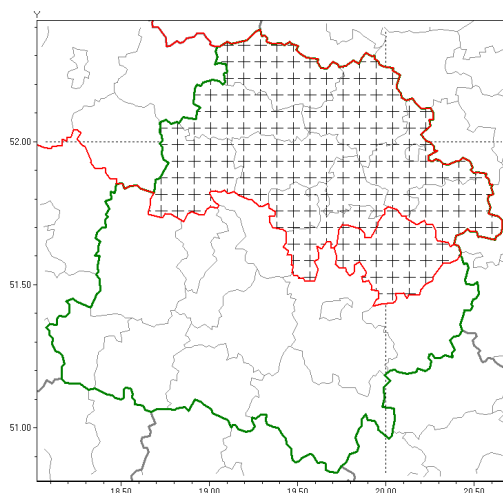

### Zasięg komunikatu w województwie

Silna mgła

### Komunikat meteorologiczny z godz. 02:34 dnia 18.02.2019

<b>Nazwa biura</b>	IMGW-PIB Biuro Prognoz Meteorologicznych w Poznaniu
<b>Zjawiska</b>	Silna mgła
<b>Obszar</b>	województwo łódzkie <b>powiat tomaszowski</b> oraz powiaty: brzeziński, kutnowski, Łęczycki, łowicki, łódzki wschodni, Łódź, Poddębice, rawski, Skierniewice, skierniewicki, zgierski
<b>Sytuacja meteorologiczna</b>	Miejscami występuje silna mgła ograniczająca widzialność do 100m. Mgły będą lokalnie utrzymywały godzin rannych.
<b>Uwagi</b>	Komunikat przygotowany na podstawie danych z systemów teledetekcji atmosfery oraz sieci pomiarowo-obszernych IMGW-PIB. Lokalnie zjawiska mogą mieć inny przebieg niż opisany.
<b>Dyrektor synoptyk IMGW-PIB</b>	Magdalena Muszyńska-Karbowska
<b>Godzina i data wydania</b>	godz. 02:34 dnia 18.02.2019