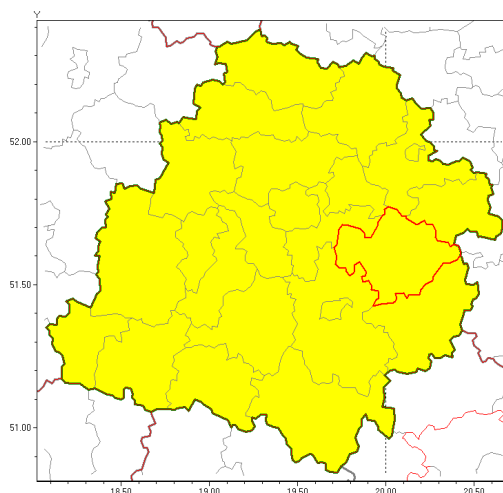

### Zasięg ostrzeżenia w województwie

Burze z gradem

### Ostrzeżenie meteorologiczne Nr 19

<b>Nazwa biura</b>	IMGW-PIB Biuro Prognoz Meteorologicznych Oddział w Poznaniu
<b>Zjawisko/stopień zagrożenia</b>	Burze z gradem/ 1
<b>Obszar</b>	województwo łódzkie <b>powiat tomaszowski</b>
<b>Ważność</b>	od godz. 16:00 dnia 03.08.2018 do godz. 24:00 dnia 03.08.2018
<b>Przebieg</b>	Prognozuje się wystąpienie burz z opadami deszczu miejscami od 10 mm do 20 mm, lokalnie do 30 mm oraz porywami wiatru do 70 km/h. Miejscami może liwy grad.
<b>Prawdopodobieństwo wystąpienia zjawiska(%)</b>	90%
<b>Uwagi</b>	Brak.
<b>Dyrektor synoptyk IMGW-PIB</b>	Lech Buchert
<b>Godzina i data wydania</b>	godz. 11:35 dnia 03.08.2018
<b>SMS</b>	IMGW-PIB OSTRZEŻA: BURZE Z GRADEM/1 łódzkie/tomaszowski od 16:00/03.08 do 24:00/03.08.2018 deszcz 30 mm, porywy 70 km/h.