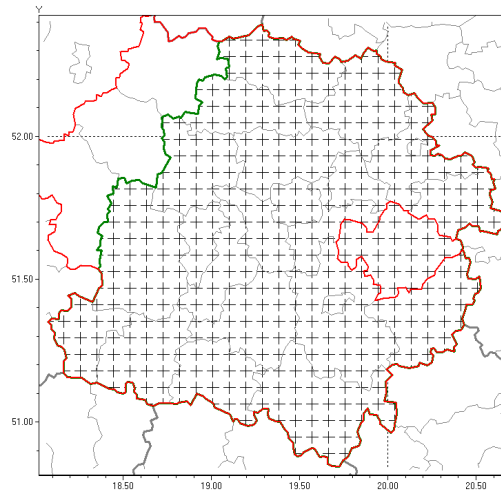

Zasięg komunikatu w województwie

Burze z gradem

Komunikat meteorologiczny z godz. 16:55 dnia 02.06.2019

Nazwa biura	IMGW-PIB Biuro Prognoz Meteorologicznych w Poznaniu
Zjawiska	Burze z gradem
Obszar	województwo łódzkie powiat tomaszowski oraz powiaty: bełchatowski, brzeziński, kutnowski, łaski, łęczycki, łowicki, łódzki wschodni, Łódź, opoczyński, pabianicki, pajczański, piotrkowski, Piotrków Trybunalski, poddębicki, radomszczański, rawski, sieradzki, Skierniewice, skierniewicki, wieluński, wierzbowski, zduńskowolski, zgierski
Sytuacja meteorologiczna	Burze stopniowo b d słabły i zanikały. Zjawiska były wydajne opadowo, miejscami sumaryczne opady mogły wynie 20-25 mm.
Uwagi	Komunikat przygotowano na podstawie danych z systemów teledetekcji atmosfery oraz sieci pomiarowo-obszernych IMGW-PIB. Lokalnie zjawiska mogły mieć inny przebieg niż opisany.
Dyrektor synoptyk IMGW-PIB	Barbara Wrzesińska
Godzina i data wydania	godz. 16:55 dnia 02.06.2019