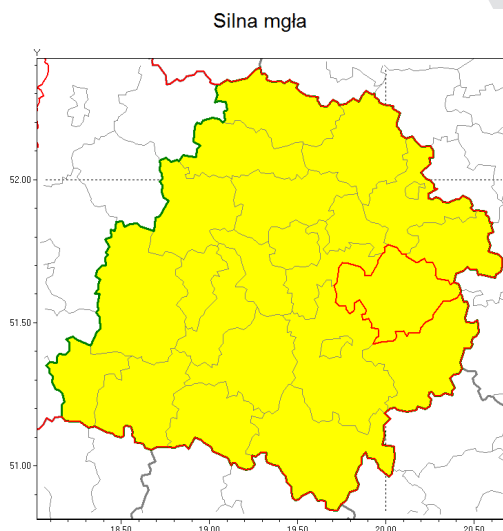

Zasięg ostrzeżenia w województwie

Ostrzeżenie meteorologiczne Nr 29

Nazwa biura	IMGW-PIB Biuro Prognoz Meteorologicznych Oddział w Poznaniu
Zjawisko/stopień zagrożenia	Silna mgła/ 1
Obszar	województwo łódzkie powiat tomaszowski
Ważność	od godz. 04:30 dnia 22.10.2018 do godz. 09:00 dnia 22.10.2018
Przebieg	W regionie wystąpi i nadal będzie występować silna mgła w zasięgu których widzialność wynosi od 50 m do 100 m.
Prawdopodobieństwo wystąpienia zjawiska(%)	90%
Uwagi	Brak.
Dyrektor synoptyk IMGW-PIB	Marek Pruchniewicz
Godzina i data wydania	godz. 04:18 dnia 22.10.2018
SMS	IMGW-PIB OSTRZEŻENIE: MGLA/1 łódzkie/tomaszowski od 04:30/22.10 do 09:00/22.10.2018 widzialność 50 m.