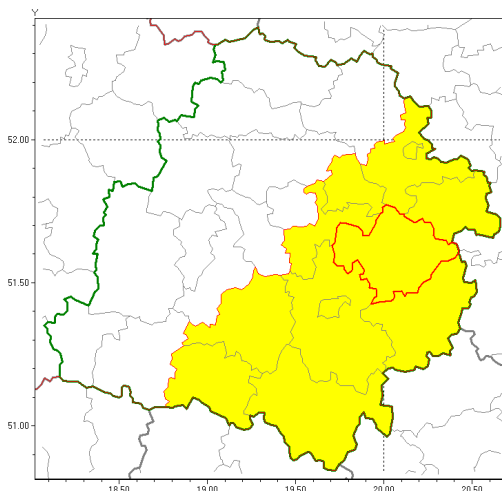

### Zasięg ostrzeżenia w województwie

### Ostrzeżenie meteorologiczne Nr 4

<b>Nazwa biura</b>	IMGW-PIB Biuro Prognoz Meteorologicznych Oddział w Poznaniu
<b>Zjawisko/stopień zagrożenia</b>	Intensywne opady deszczu z burzami/ 1
<b>Obszar</b>	województwo łódzkie <b>powiat tomaszowski</b>
<b>Ważność</b>	od godz. 15:00 dnia 12.07.2018 do godz. 24:00 dnia 12.07.2018
<b>Przebieg</b>	Prognozuje się wystąpienie opadów deszczu okresami o natężeniu umiarkowanym i silnym. Prognozowana wysokość opadów za okres ważności Ostrzeżenia - od 15 mm do 30 mm, miejscami do 50 mm. W trakcie opadów deszczu będzie występować burze z porywami wiatru do 60 km/h.
<b>Prawdopodobieństwo wystąpienia zjawiska(%)</b>	85%
<b>Uwagi</b>	Brak.
<b>Dyrektor synoptyk IMGW-PIB</b>	Marek Pruchniewicz
<b>Godzina i data wydania</b>	godz. 11:36 dnia 12.07.2018
<b>SMS</b>	IMGW-PIB OSTRZEŻENIE: DESZCZ i BURZE/1 łódzkie/tomaszowski od 15:00/12.07 do 24:00/13.07.2018 50 mm; porywy 60km/h
Opracowanie niniejsze i jego format, jako przedmiot prawa autorskiego podlega ochronie prawnej, zgodnie z przepisami ustawy z dnia 4 lutego 1994r o prawie autorskim i prawach pokrewnych (dz. U. z 2006 r. Nr 90, poz. 631 z późn. zm.). Wszelkie dalsze udostępnianie, rozpowszechnianie (przedruk, kopiowanie, wiadomości sms) jest dozwolone wyłącznie w formie dosłownej z bezwzględnym wskazaniem źródła informacji tj. IMGW-PIB.	