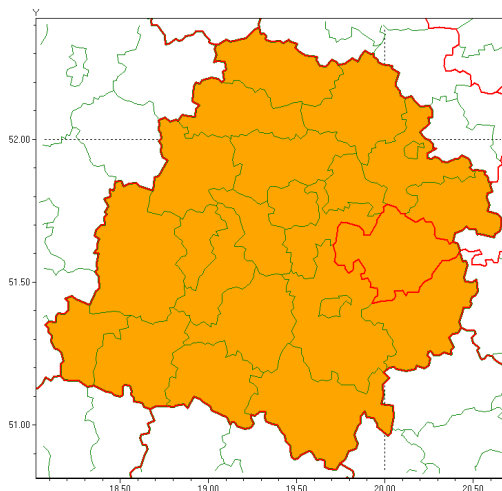

Zasięg ostrzeżenia w województwie

Burze z gradem

Ostrzeżenie meteorologiczne Nr 47

Nazwa biura	IMGW-PIB Meteorological Forecast Centre, Poznań Team
Zjawisko/stopień zagrożenia	Burze z gradem/ 2
Obszar	województwo łódzkie powiat tomaszowski
Ważność	od godz. 04:00 dnia 24.06.2021 do godz. 12:00 dnia 24.06.2021
Przebieg	Prognozowane są burze, którym miejscami będą towarzyszyć opady deszczu od 30 mm do 40 mm oraz porywy wiatru do 110 km/h. Miejscami grad.
Prawdopodobieństwo wystąpienia zjawiska(%)	85%
Uwagi	Ze względu na dynamiczną sytuację pogody po przejściowej przerwie w dniu (czwartek 24.06) przewiduje się wydanie następnego ostrzeżenia o burzach z gradem stopnia drugiego.
Dyrektor synoptyk IMGW-PIB	Lech Buchert
Godzina i data wydania	godz. 21:09 dnia 23.06.2021
SMS	IMGW-PIB OSTRZEŻENIE: BURZE Z GRADEM/2 łódzkie/tomaszowski od 04:00/24.06 do 12:00/24.06.2021 deszcz 40 mm, grad, porywy 110 km/h.