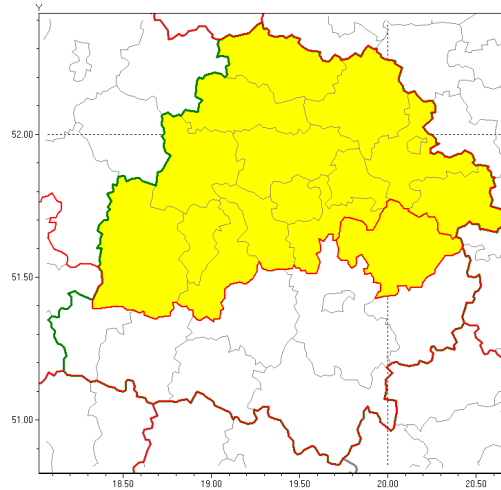

**Zasięg ostrzeżenia w województwie**

Burze z gradem

**Ostrzeżenie meteorologiczne Nr 59**

<b>Nazwa biura</b>	IMGW-PIB Biuro Prognoz Meteorologicznych w Poznaniu
<b>Zjawisko/stopień zagrożenia</b>	Burze z gradem/ 1
<b>Obszar</b>	województwo łódzkie <b>powiat tomaszowski</b>
<b>Ważność</b>	od godz. 15:00 dnia 29.07.2019 do godz. 23:00 dnia 29.07.2019
<b>Przebieg</b>	Prognozuje się wystąpienie burz z opadami deszczu od 20 mm do 30 mm, lokalnie do 40 mm oraz porywami wiatru do 90 km/h. Miejscami grad.
<b>Prawdopodobieństwo wystąpienia zjawiska(%)</b>	85%
<b>Uwagi</b>	Brak.
<b>Dyrektor synoptyk IMGW-PIB</b>	Przemysław Szrama
<b>Godzina i data wydania</b>	godz. 10:30 dnia 29.07.2019
<b>SMS</b>	IMGW-PIB OSTRZEŻENIE: BURZE Z GRADEM/1 łódzkie/tomaszowski od 15:00/29.07 do 23:00/29.07.2019 deszcz 40 mm, porywy 90 km/h.