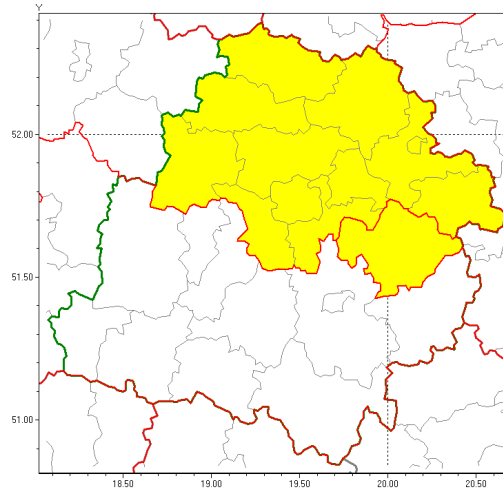

**Zasięg ostrzeżenia w województwie**

Burze z gradem

**Ostrzeżenie meteorologiczne Nr 60**

<b>Nazwa biura</b>	IMGW-PIB Biuro Prognoz Meteorologicznych w Poznaniu
<b>Zjawisko/stopień zagrożenia</b>	Burze z gradem/ 1
<b>Obszar</b>	województwo łódzkie <b>powiat tomaszowski</b>
<b>Ważność</b>	od godz. 12:00 dnia 30.07.2019 do godz. 24:00 dnia 30.07.2019
<b>Przebieg</b>	Prognozuje się wystąpienie burz z opadami deszczu miejscami od 20 mm do 30 mm, lokalnie do 40 mm oraz porywami wiatru do 90 km/h. Miejscami może liwy grad.
<b>Prawdopodobieństwo wystąpienia zjawiska(%)</b>	85%
<b>Uwagi</b>	Brak.
<b>Dyrektor synoptyk IMGW-PIB</b>	Leszek Szaradowski
<b>Godzina i data wydania</b>	godz. 09:22 dnia 30.07.2019
<b>SMS</b>	IMGW-PIB OSTRZEŻENIE: BURZE Z GRADEM/1 łódzkie/tomaszowski od 12:00/30.07 do 24:00/30.07.2019 deszcz 40 mm, porywy 90 km/h.