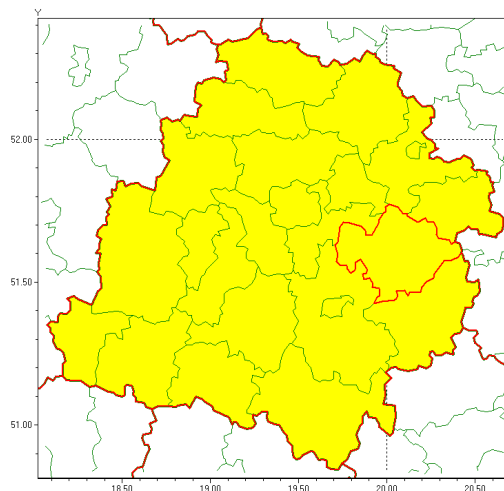

### Zasięg ostrzeżenia w województwie

Silny mróz

### Ostrzeżenie meteorologiczne Nr 20

<b>Nazwa biura</b>	IMGW-PIB Meteorological Forecast Centre, Poznan Team
<b>Zjawisko/stopień zagrożenia</b>	Silny mróz/ 1
<b>Obszar</b>	województwo łódzkie <b>powiat tomaszowski</b>
<b>Ważność</b>	od godz. 21:00 dnia 12.02.2021 do godz. 09:00 dnia 13.02.2021
<b>Przebieg</b>	Prognozuje się temperatury minimalne w nocy miejscami od -16°C do -14°C. Wiatr o średniej prędkości od 10 km/h do 20 km/h.
<b>Prawdopodobieństwo wystąpienia zjawiska(%)</b>	80%
<b>Uwagi</b>	Brak.
<b>Dyrektor synoptyk IMGW-PIB</b>	Lech Buchert
<b>Godzina i data wydania</b>	godz. 12:35 dnia 12.02.2021
<b>SMS</b>	IMGW-PIB OSTRZEŻENIE: MRÓZ/1 łódzkie/tomaszowski od 21:00/12.02 do 09:00/13.02.2021 temp. min -16 st, wiatr 20 km/h.