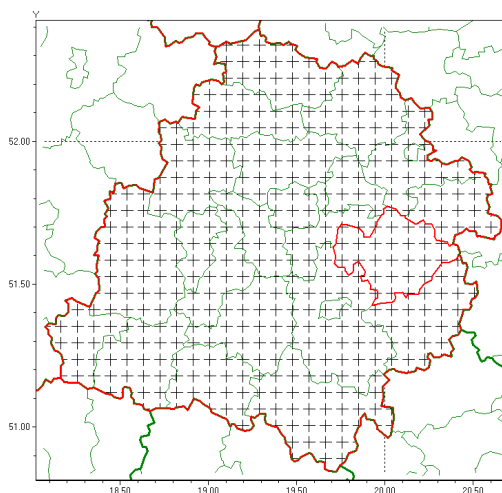

Zasięg komunikatu w województwie

Przymrozki

Komunikat meteorologiczny z godz. 08:05 dnia 20.04.2020

Nazwa biura	IMGW-PIB Biuro Prognoz Meteorologicznych w Poznaniu
Zjawiska	Przymrozki
Obszar	województwo łódzkie powiat tomaszowski oraz powiaty: bełchatowski, brzeziński, kutnowski, łaski, łęczycki, łowicki, łódzki wschodni, Łódź, opoczyński, pabianicki, pajęczański, piotrkowski, Piotrków Trybunalski, poddębicki, radomszczański, rawski, sieradzki, Skierniewice, skierniewicki, wieluński, wieruszowski, zduńskowolski, zgierski
Sytuacja meteorologiczna	Na obszarze całego województwa odnotowano temperatury minimalne poniżej 0°C. Najniższa zanotowana temperatura wyniosła -3,3°C. Temperatura przy gruncie lokalnie spadła do -6°C. W ciągu najbliższej nocy ponownie prognozowana jest temperatura minimalna poniżej 0°C.
Uwagi	Komunikat przygotowano na podstawie danych z systemów teledetekcji atmosfery oraz sieci pomiarowo-obszaryjnych IMGW-PIB. Lokalnie zjawiska mogą mieć inny przebieg niż opisany.
Dyrektor synoptyk IMGW-PIB	Lech Buchert
Godzina i data wydania	godz. 08:05 dnia 20.04.2020