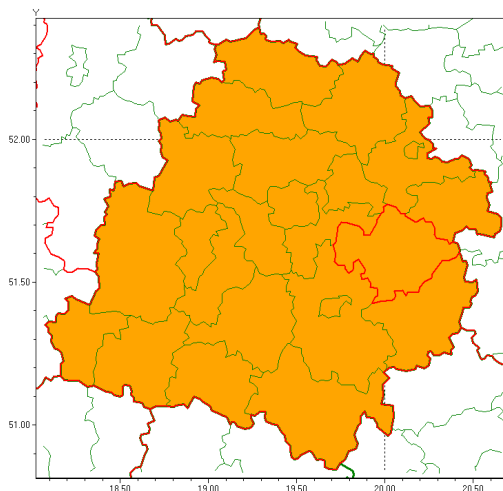

Zasięg ostrzeżenia w województwie

Burze z gradem

Ostrzeżenie meteorologiczne Nr 45

Nazwa biura	IMGW-PIB Meteorological Forecast Centre, Poznan Team
Zjawisko/stopień zagrożenia	Burze z gradem/ 2
Obszar	województwo łódzkie powiat tomaszowski
Ważność	od godz. 12:00 dnia 22.06.2021 do godz. 24:00 dnia 22.06.2021
Przebieg	Prognozowane są burze, którym miejscami będą towarzyszyć nawalne opady deszczu do 50 mm oraz porywy wiatru do 90 km/h. Miejscami grad.
Prawdopodobieństwo wystąpienia zjawiska(%)	85%
Uwagi	Brak.
Dyrektor synoptyk IMGW-PIB	Barbara Wrzesińska
Godzina i data wydania	godz. 07:07 dnia 22.06.2021
SMS	IMGW-PIB OSTRZEŻENIE: BURZE Z GRADEM/2 łódzkie/tomaszowski od 12:00/22.06 do 24:00/22.06.2021 deszcz 50 mm, grad, porywy 90 km/h.