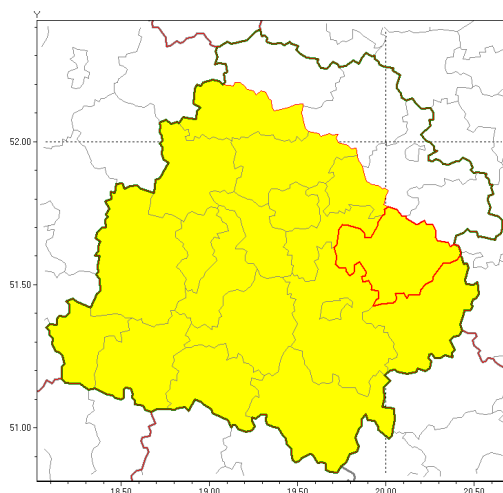

Zasięg ostrzeżenia w województwie

Burze z gradem

Ostrzeżenie meteorologiczne Nr 15

Nazwa biura	IMGW-PIB Biuro Prognoz Meteorologicznych Oddział w Poznaniu
Zjawisko/stopień zagrożenia	Burze z gradem/ 1
Obszar	województwo łódzkie powiat tomaszowski
Ważność	od godz. 14:00 dnia 27.07.2018 do godz. 21:00 dnia 27.07.2018
Przebieg	Prognozuje się wystąpienie burz z opadami deszczu od 20 mm do 30 mm oraz porywami wiatru do 70 km/h. Miejscami grad.
Prawdopodobieństwo wystąpienia zjawiska(%)	80%
Uwagi	Brak.
Dyrektor synoptyk IMGW-PIB	Przemysław Szrama
Godzina i data wydania	godz. 10:03 dnia 27.07.2018
SMS	IMGW-PIB OSTRZEŻA: BURZE Z GRADEM/1 łódzkie/tomaszowski od 14:00/27.07 do 21:00/27.07.2018 deszcz 20-30 mm, porywy 70 km/h.