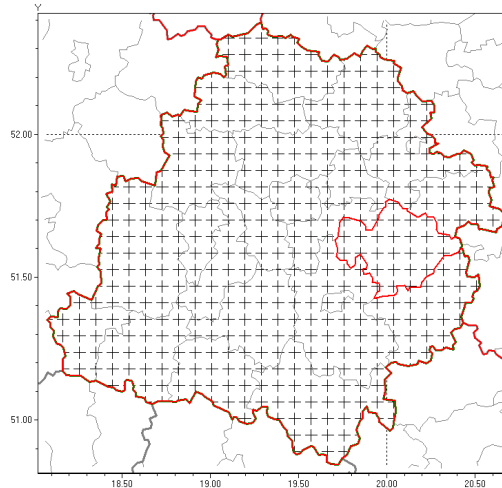

Zasięg komunikatu w województwie

Przymrozki

Komunikat meteorologiczny z godz. 09:14 dnia 15.04.2019

Nazwa biura	IMGW-PIB Biuro Prognoz Meteorologicznych w Poznaniu
Zjawiska	Przymrozki
Obszar	województwo łódzkie powiat tomaszowski oraz powiaty: bełchatowski, brzeziński, kutnowski, łaski, łowicki, łódzki wschodni, Łódź, opoczyński, pabianicki, pajczański, piotrkowski, Piotrków Trybunalski, poddębicki, radomszczański, rawski, sieradzki, Skierniewice, skierniewicki, wieluński, wierzbowski, zduńskowolski, zgierski
Sytuacja meteorologiczna	Minionej nocy na obszarze województwa temperatura minimalna wyniosła od -3,1°C w Silniczce do 0,5°C w Dobryszycach. Przy gruncie miejscami temperatura spadła do -5°C. Temperatura maksymalna w dzień wyniesie od 9°C do 11°C.
Uwagi	Komunikat przygotowano na podstawie danych z sieci pomiarowo-obszernych IMGW-PIB. Lokalnie zjawiska mogły mieć inny przebieg niż opisany.
Dyrektor synoptyk IMGW-PIB	Barbara Wrzesińska
Godzina i data wydania	godz. 09:14 dnia 15.04.2019