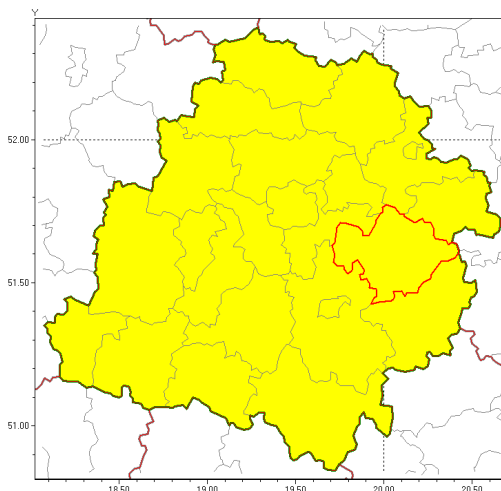

Zasięg ostrzeżenia w województwie

Burze z gradem

Ostrzeżenie meteorologiczne Nr 18

Nazwa biura	IMGW-PIB Biuro Prognoz Meteorologicznych Oddział w Poznaniu
Zjawisko/stopień zagrożenia	Burze z gradem/ 1
Obszar	województwo łódzkie powiat tomaszowski
Ważność	od godz. 12:00 dnia 30.07.2018 do godz. 24:00 dnia 30.07.2018
Przebieg	Prognozuje się wystąpienie burz z opadami deszczu miejscami od 20 mm do 30 mm, lokalnie do 40 mm oraz porywami wiatru do 80 km/h. Miejscami może liwy grad.
Prawdopodobieństwo wystąpienia zjawiska(%)	80%
Uwagi	Brak.
Dyrektor synoptyk IMGW-PIB	Piotr Szewczak
Godzina i data wydania	godz. 09:06 dnia 30.07.2018
SMS	IMGW-PIB OSTRZEŻA: BURZE Z GRADEM/1 łódzkie/tomaszowski od 12:00/30.07 do 24:00/30.07.2018 deszcz 40 mm, porywy 80 km/h.