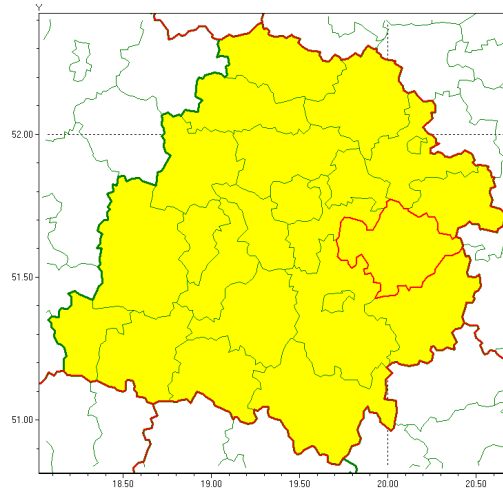

Zasięg ostrzeżenia w województwie

Burze z gradem

Ostrzeżenie meteorologiczne Nr 68

Nazwa biura	IMGW-PIB Biuro Prognoz Meteorologicznych w Poznaniu
Zjawisko/stopień zagrożenia	Burze z gradem/ 1
Obszar	województwo łódzkie powiat tomaszowski
Ważność	od godz. 11:00 dnia 18.08.2020 do godz. 23:00 dnia 18.08.2020
Przebieg	Prognozuje się wystąpienie burz z opadami deszczu miejscami od 20 mm do 30 mm, lokalnie do 40 mm oraz porywami wiatru do 90 km/h. Miejscami grad.
Prawdopodobieństwo wystąpienia zjawiska(%)	85%
Uwagi	Stopień ostrzeżenia może ulec zmianie.
Dyrektor synoptyk IMGW-PIB	Piotr Szewczak
Godzina i data wydania	godz. 06:42 dnia 18.08.2020
SMS	IMGW-PIB OSTRZEŻENIE: BURZE Z GRADEM/1 łódzkie/tomaszowski od 11:00/18.08 do 23:00/18.08.2020 deszcz 40 mm, porywy 90 km/h, miejscami grad.