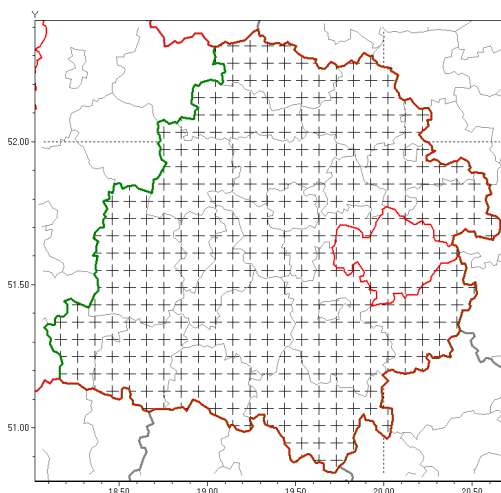

### Zasięg komunikatu w województwie

Oblodzenie

### Komunikat meteorologiczny z godz. 22:23 dnia 09.01.2019

<b>Nazwa biura</b>	IMGW-PIB Biuro Prognoz Meteorologicznych Oddział w Poznaniu
<b>Zjawiska</b>	Oblodzenie
<b>Obszar</b>	województwo łódzkie <b>powiat tomaszowski</b> oraz powiaty: bełchatowski, brzeziński, kutnowski, łaski, łowicki, łódzki wschodni, Łódź, opoczyński, pabianicki, pajęczański, piotrkowski, Piotrków Trybunalski, poddębicki, radomszczański, rawski, sieradzki, Skierniewice, skierniewicki, wieluński, wieruszowski, żduńskowski, zgierski
<b>Sytuacja meteorologiczna</b>	Na obszarze powiatów zanotowano temperaturę powietrza od $-3^{\circ}\text{C}$ do $-1^{\circ}\text{C}$ . Temperatura przy gruncie od $-3^{\circ}\text{C}$ do $-1^{\circ}\text{C}$ . W kolejnych godzinach nadal będzie utrzymywać się ujemna temperatura powietrza.
<b>Uwagi</b>	Komunikat przygotowany na podstawie danych z systemów teledetekcji atmosfery oraz sieci pomiarowo-obszernych IMGW-PIB. Lokalnie zjawiska mogą mieć inny przebieg niż opisany.
<b>Dyrektor synoptyk IMGW-PIB</b>	Magdalena Muszyńska-Karbowska
<b>Godzina i data wydania</b>	godz. 22:23 dnia 09.01.2019