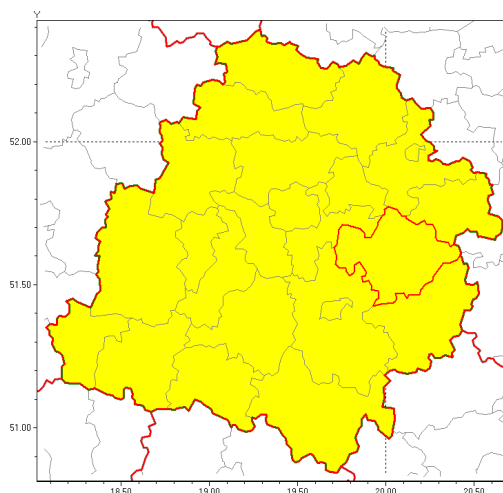

Zasięg ostrzeżenia w województwie

Burze z gradem

Ostrzeżenie meteorologiczne Nr 24

Nazwa biura	IMGW-PIB Biuro Prognoz Meteorologicznych Oddział w Poznaniu
Zjawisko/stopień zagrożenia	Burze z gradem/ 1
Obszar	województwo łódzkie powiat tomaszowski
Ważność	od godz. 15:00 dnia 24.08.2018 do godz. 01:00 dnia 25.08.2018
Przebieg	Prognozuje się wystąpienie burz z opadami deszczu od 20 mm do 30 mm, lokalnie do 40 mm oraz porywami wiatru do 90 km/h. Miejscami możliwy grad.
Prawdopodobieństwo wystąpienia zjawiska(%)	90%
Uwagi	Brak.
Dyrektor synoptyk IMGW-PIB	Leszek Szaradowski
Godzina i data wydania	godz. 09:54 dnia 24.08.2018
SMS	IMGW-PIB OSTRZEŻA: BURZE Z GRADEM/1 łódzkie/tomaszowski od 15:00/24.08 do 01:00/25.08.2018 deszcz 40 mm, porywy 90 km/h.