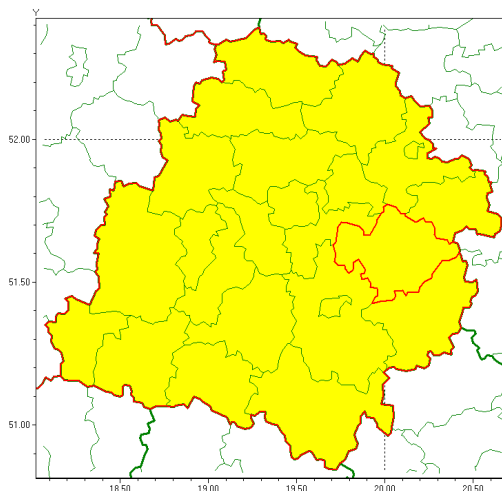

Zasięg ostrzeżenia w województwie

Oblodzenie

Ostrzeżenie meteorologiczne Nr 11

Nazwa biura	IMGW-PIB Meteorological Forecast Centre, Poznan Team
Zjawisko/stopień zagrożenia	Oblodzenie/ 1
Obszar	województwo łódzkie powiat tomaszowski
Ważność	od godz. 20:00 dnia 28.01.2021 do godz. 09:00 dnia 29.01.2021
Przebieg	Prognozuje się zamarzanie mokrej nawierzchni dróg i chodników po opadach deszczu ze śniegiem lub mokrego śniegu. Temperatura minimalna około -3°C, temperatura minimalna gruntu około -4°C.
Prawdopodobieństwo wystąpienia zjawiska(%)	80%
Uwagi	Brak.
Dyrektor synoptyk IMGW-PIB	Marek Pruchniewicz
Godzina i data wydania	godz. 13:12 dnia 28.01.2021
SMS	IMGW-PIB OSTRZEŻENIE: OBLODZENIE/1 łódzkie/tomaszowski od 20:00/28.01 do 09:00/29.01.2021 temp. min. od ok -3 st., przy gruncie ok -4 st., lisko.