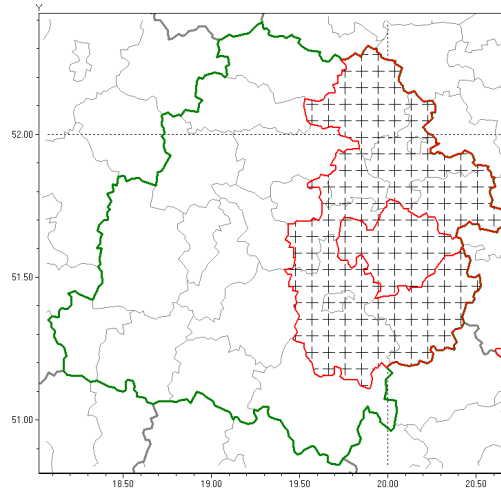

Zasięg komunikatu w województwie

Burze z gradem

Komunikat meteorologiczny z godz. 13:45 dnia 29.07.2019

Nazwa biura	IMGW-PIB Biuro Prognoz Meteorologicznych w Poznaniu
Zjawiska	Burze z gradem
Obszar	województwo łódzkie powiat tomaszowski oraz powiaty: brzeziński, łowicki, łódzki wschodni, opoczyński, piotrkowski, Piotrków Trybunalski, rawski, Skierniewice, skierniewicki
Sytuacja meteorologiczna	Miejscami wystąpiły burze z opadami deszczu o natężeniu od 10 mm/10min do 15 mm/10min. Punktowo możliwe opady do 40 mm/h. Lokalnie grad.
Uwagi	Komunikat przygotowany na podstawie danych z systemów teledetekcji atmosfery oraz sieci pomiarowo-obszernych IMGW-PIB. Lokalnie zjawiska mogą mieć inny przebieg niż opisany.
Dyrektor synoptyk IMGW-PIB	Przemysław Szrama
Godzina i data wydania	godz. 13:45 dnia 29.07.2019