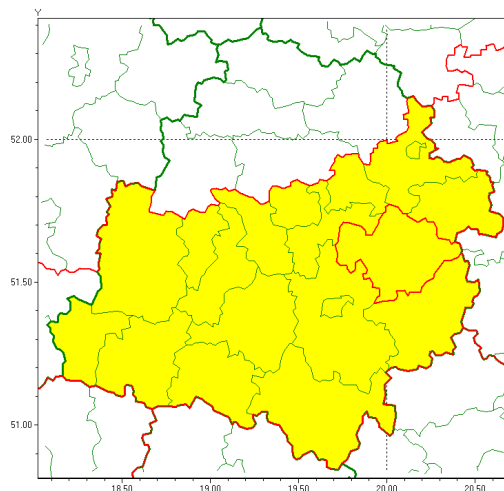

### Zasięg ostrzeżenia w województwie

Burze z gradem

### Ostrzeżenie meteorologiczne Nr 56

<b>Nazwa biura</b>	IMGW-PIB Biuro Prognoz Meteorologicznych w Poznaniu
<b>Zjawisko/stopień zagrożenia</b>	Burze z gradem/ 1
<b>Obszar</b>	województwo łódzkie <b>powiat tomaszowski</b>
<b>Ważność</b>	od godz. 16:00 dnia 02.07.2020 do godz. 23:00 dnia 02.07.2020
<b>Przebieg</b>	Prognozuje się wystąpienie burz z opadami deszczu miejscami od 20 mm do 30 mm, lokalnie do 40 mm oraz porywami wiatru do 90 km/h. Miejscami grad.
<b>Prawdopodobieństwo wystąpienia zjawiska(%)</b>	90%
<b>Uwagi</b>	Brak.
<b>Dyrektor synoptyk IMGW-PIB</b>	Marek Pruchniewicz
<b>Godzina i data wydania</b>	godz. 11:32 dnia 02.07.2020
<b>SMS</b>	IMGW-PIB OSTRZEŻA: BURZE Z GRADEM/1 łódzkie/tomaszowski od 16:00/02.07 do 23:00/02.07.2020 deszcz 40 mm, porywy 90 km/h.