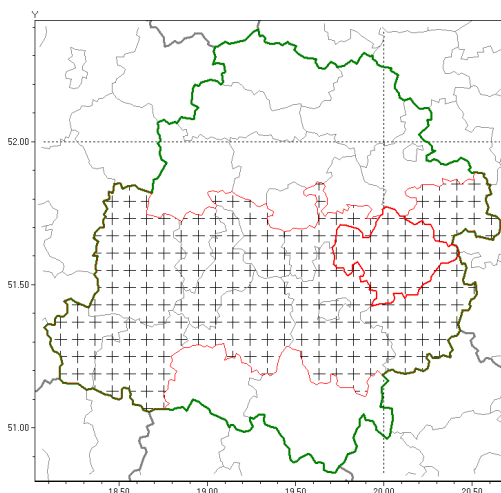

Zasięg komunikatu w województwie

Burze z gradem

Komunikat meteorologiczny z godz. 10:35 dnia 27.07.2018

Nazwa biura	IMGW-PIB Biuro Prognoz Meteorologicznych Oddział w Poznaniu
Zjawiska	Burze z gradem
Obszar	województwo łódzkie powiat tomaszowski oraz powiaty: bełchatowski, łaski, łódzki wschodni, opoczyński, pabianicki, piotrkowski, Piotrków Trybunalski, rawski, sieradzki, wieluński, wierzbowski, zduńskowski
Sytuacja meteorologiczna	Miejscami wystąpiły burze. Według analizy zdjęć radarowych natężenie opadów ok. 10mm/10min. Lokalnie grad. Nie zanotowano istotnych porywów wiatru, ale silne porywy do 70 km/h. Burze przemieszczają się na południe.
Uwagi	Komunikat przygotowany na podstawie danych z systemów teledetekcji atmosfery oraz sieci pomiarowo-obszernych IMGW-PIB. Lokalnie zjawiska mogą mieć inny przebieg niż opisany.
Dyrektor synoptyk IMGW-PIB	Przemysław Szrama
Godzina i data wydania	godz. 10:35 dnia 27.07.2018