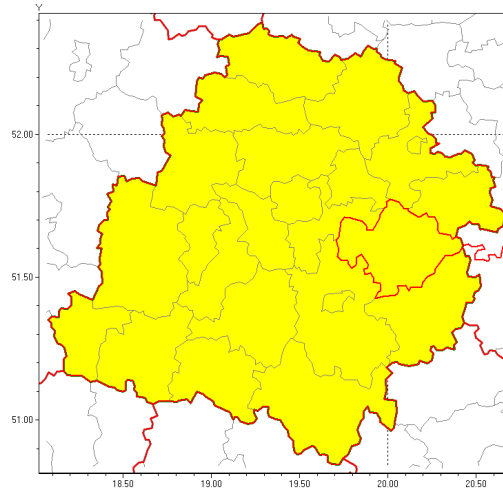

Zasięg ostrzeżenia w województwie

Burze z gradem

Ostrzeżenie meteorologiczne Nr 55

Nazwa biura	IMGW-PIB Biuro Prognoz Meteorologicznych w Poznaniu
Zjawisko/stopień zagrożenia	Burze z gradem/ 1
Obszar	województwo łódzkie powiat tomaszowski
Ważność	od godz. 11:00 dnia 21.07.2019 do godz. 23:00 dnia 21.07.2019
Przebieg	Prognozuje się wystąpienie burz z opadami deszczu miejscami od 20 mm do 30 mm, lokalnie do 40 mm oraz porywami wiatru do 90 km/h. Miejscami może liwy grad.
Prawdopodobieństwo wystąpienia zjawiska(%)	80%
Uwagi	Brak.
Dyrektor synoptyk IMGW-PIB	Piotr Szewczak
Godzina i data wydania	godz. 08:15 dnia 21.07.2019
SMS	IMGW-PIB OSTRZEŻENIE: BURZE Z GRADEM/1 łódzkie/tomaszowski od 11:00/21.07 do 23:00/21.07.2019 deszcz 40 mm, porywy 90 km/h.