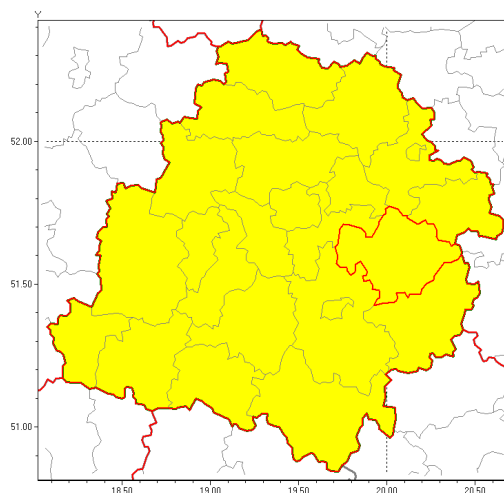

Zasięg ostrzeżenia w województwie

Burze z gradem

Ostrzeżenie meteorologiczne Nr 67

Nazwa biura	IMGW-PIB Biuro Prognoz Meteorologicznych w Poznaniu
Zjawisko/stopień zagrożenia	Burze z gradem/ 1
Obszar	województwo łódzkie powiat tomaszowski
Ważność	od godz. 14:00 dnia 28.08.2019 do godz. 24:00 dnia 28.08.2019
Przebieg	Prognozuje się wystąpienie burz z opadami deszczu miejscami od 20 mm do 30 mm, lokalnie do 40 mm oraz porywami wiatru do 90 km/h. Możliwy grad.
Prawdopodobieństwo wystąpienia zjawiska(%)	90%
Uwagi	Brak.
Dyrektor synoptyk IMGW-PIB	Marek Pruchniewicz
Godzina i data wydania	godz. 08:51 dnia 28.08.2019
SMS	IMGW-PIB OSTRZEŻENIE: BURZE Z GRADEM/1 łódzkie/tomaszowski od 14:00/28.08 do 24:00/28.08.2019 deszcz 40 mm, porywy 90 km/h.