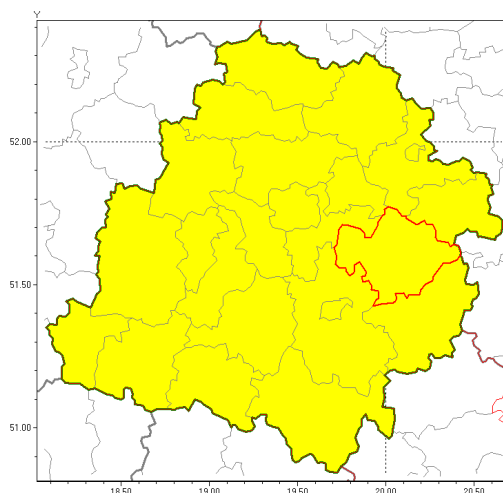

Zasięg ostrzeżenia w województwie

Burze z gradem

Ostrzeżenie meteorologiczne Nr 12

Nazwa biura	IMGW-PIB Biuro Prognoz Meteorologicznych Oddział w Poznaniu
Zjawisko/stopień zagrożenia	Burze z gradem/ 1
Obszar	województwo łódzkie powiat tomaszowski
Ważność	od godz. 14:00 dnia 25.07.2018 do godz. 22:00 dnia 25.07.2018
Przebieg	Prognozuje się wystąpienie burz z opadami deszczu miejscami od 20 mm do 30 mm oraz porywami wiatru do 70 km/h. Miejscami możliwe liwy grad.
Prawdopodobieństwo wystąpienia zjawiska(%)	80%
Uwagi	Brak.
Dyrektor synoptyk IMGW-PIB	Leszek Szaradowski
Godzina i data wydania	godz. 09:46 dnia 25.07.2018
SMS	IMGW-PIB OSTRZEŻA: BURZE Z GRADEM/1 łódzkie/tomaszowski od 14:00/25.07 do 22:00/25.07.2018 deszcz 30 mm, porywy 70 km/h.