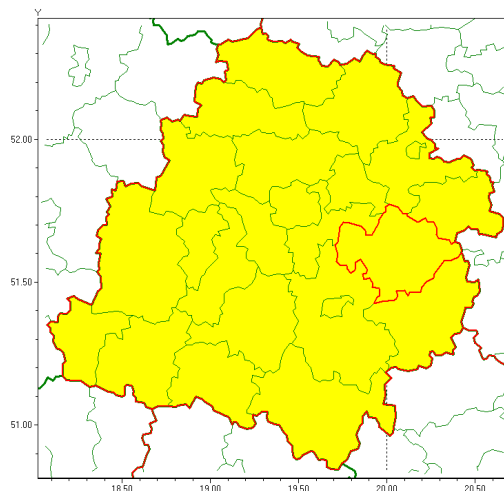

Zasięg ostrzeżenia w województwie

Burze z gradem

Ostrzeżenie meteorologiczne Nr 44

Nazwa biura	IMGW-PIB Biuro Prognoz Meteorologicznych w Poznaniu
Zjawisko/stopień zagrożenia	Burze z gradem/ 1
Obszar	województwo łódzkie powiat tomaszowski
Ważność	od godz. 11:00 dnia 17.06.2020 do godz. 02:00 dnia 18.06.2020
Przebieg	Prognozuje się wystąpienie burz z opadami deszczu miejscami od 20 mm do 30 mm, lokalnie do 40 mm oraz porywami wiatru do 90 km/h. Miejscami możliwe liwy grad.
Prawdopodobieństwo wystąpienia zjawiska(%)	90%
Uwagi	Istnieje prawdopodobieństwo podniesienia stopnia ostrzeżenia.
Dyrektor synoptyk IMGW-PIB	Marek Pruchniewicz
Godzina i data wydania	godz. 09:34 dnia 17.06.2020
SMS	IMGW-PIB OSTRZEŻENIE: BURZE Z GRADEM/1 łódzkie/tomaszowski od 11:00/17.06 do 02:00/18.06.2020 deszcz 40 mm, porywy 90 km/h, miejscami grad.