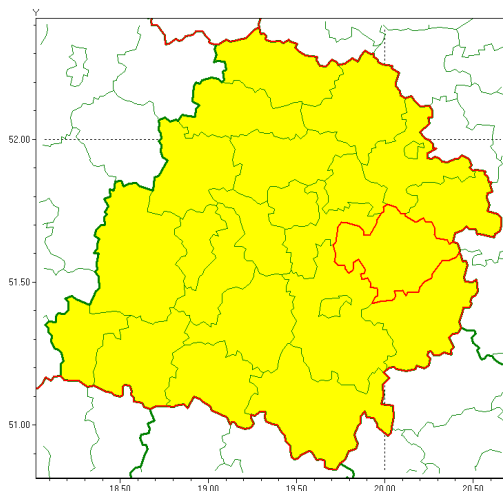

Zasięg ostrzeżenia w województwie

Oblodzenie

Ostrzeżenie meteorologiczne Nr 2

Nazwa biura	IMGW-PIB Meteorological Forecast Centre, Poznan Team
Zjawisko/stopień zagrożenia	Oblodzenie/ 1
Obszar	województwo łódzkie powiat tomaszowski
Ważność	od godz. 18:00 dnia 08.01.2021 do godz. 09:00 dnia 09.01.2021
Przebieg	Prognozuje się zamarzanie mokrej nawierzchni dróg i chodników po opadach mokrego śniegu. Temperatura minimalna od -3°C do -1°C, temperatura minimalna gruntu do -4°C.
Prawdopodobieństwo wystąpienia zjawiska(%)	80%
Uwagi	Brak.
Dyrektor synoptyk IMGW-PIB	Barbara Wrzesińska
Godzina i data wydania	godz. 12:09 dnia 08.01.2021
SMS	IMGW-PIB OSTRZEŻENIE: OBLODZENIE/1 łódzkie/tomaszowski od 18:00/08.01 do 09:00/09.01.2021 temp. min. od -3 st. do -1 st., przy gruncie do -4 st., lisko.